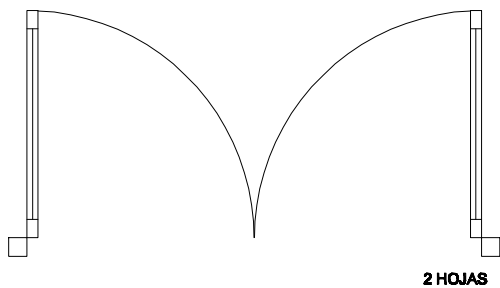

REPRESENTACIÓN DE CARPINTERÍAS

PUERTAS EN PLANTA

ABATIBLES CIEGAS

ABATIBLES VIDRIO

CORREDERA EMBEBIDA EN TABIQUE

CORREDERA INT/EXT

TAMAÑOS STANDARD DE PUERTAS

≥ 0.62 cm para baños

≥ 0.72 cm para puertas de paso

≥ 0.82 cm para puertas de entrada o baños de minusválidos