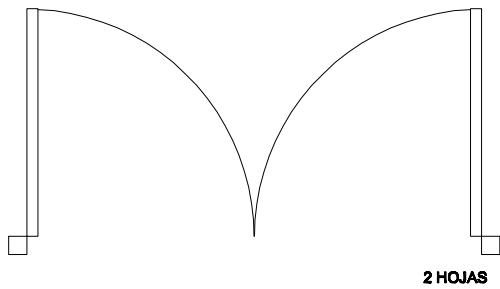

REPRESENTACIÓN DE CARPINTERÍAS

PUERTAS EN PLANTA

ABATIBLES CIEGAS

ABATIBLES VIDRIO

CORREDERA EMBEBIDA EN TABIQUE

CORREDERA INT/EXT

TAMAÑOS STANDARD DE PUERTAS

≥ 0.62 cm para baños

≥ 0.72 cm para puertas de paso

≥ 0.82 cm para puertas de entrada o baños de minusválidos